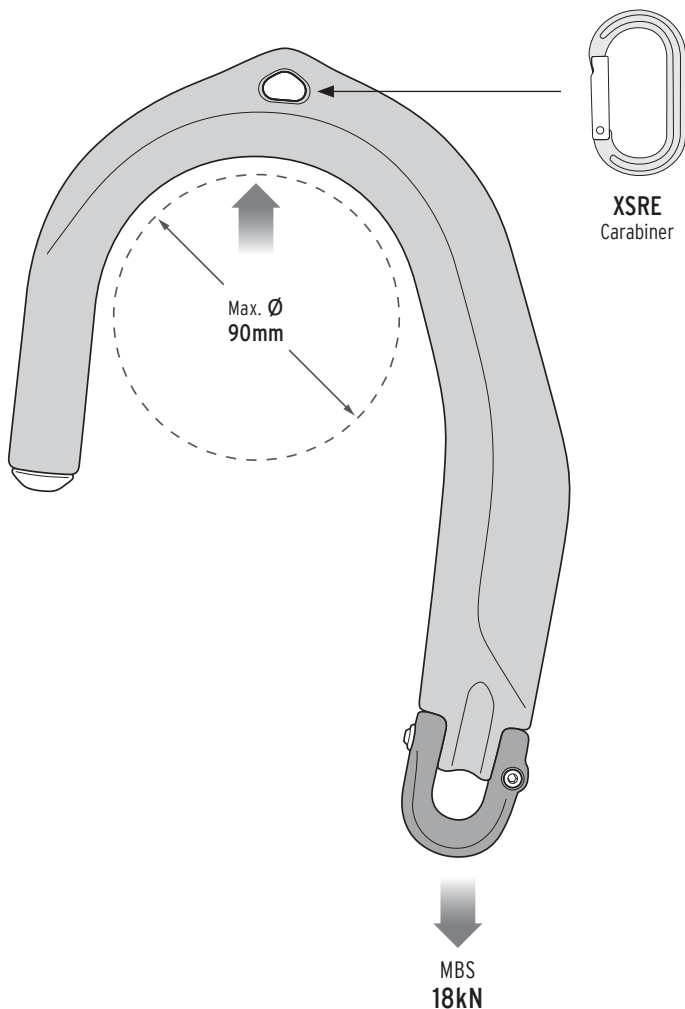

Captain  
TH100

Captain Kit  
TH100KIT

## Captain

Self Orientating Hook - Positioning Aid

NOT PPE      NON DPI  
NON EPI      NO EPP  
NICHT PSA    IKKE PVU

F507/QA/02/Jan.2016

LLANBERIS, GWYNEDD,  
UNITED KINGDOM,  
LL55 4EL.

Tel: +44 (0) 1286 872 222  
Fax: +44 (0) 1286 872 090  
e-mail: [post@dmmwales.com](mailto:post@dmmwales.com)  
web: [www.dmmwales.com](http://www.dmmwales.com)